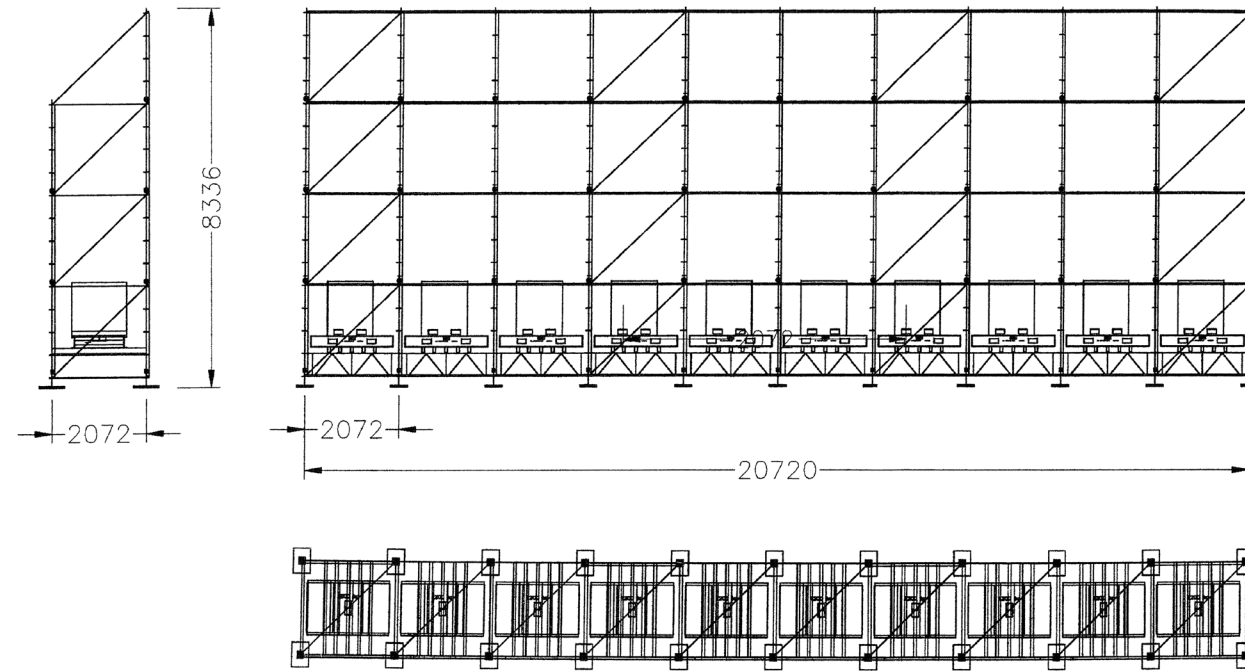

STAGECO
DEUTSCHLAND GMBH