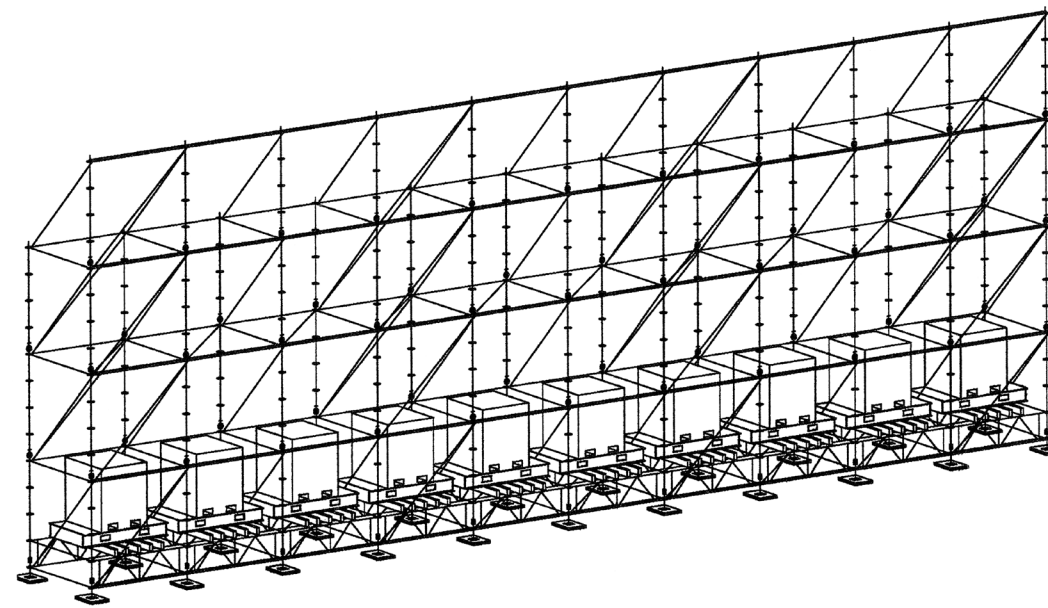

STAGECO
DEUTSCHLAND GMBH